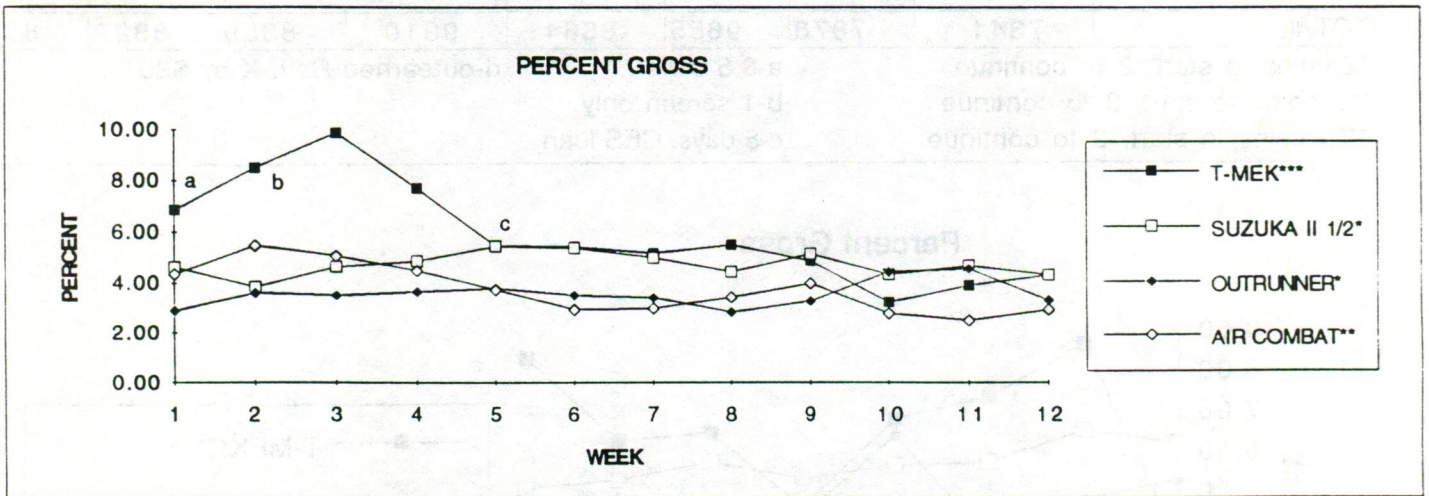

Location: Sunnyvale Golfland

Location Profile: Large arcade with over 90 games.

T-MEK Rank this week: 4 Rank last week: 3
RAGE Rank this week: 1 Rank last week: 1

Comments:

WEEK	5-May	12-May	19-May	26-May	2-Jun	9-Jun	16-Jun	23-Jun	30-Jun	7-Jul	14-Jul	21-Jul
T-MEK***	492 a	603 b	706	538	443 c	399	454	533	408	309	385	411
PRIMAL RAGE 33**										492	542	
SUZUKA II 1/2*	332	273	332	340	442	395	439	431	430	413	461	410
OUTRUNNER*	207	257	252	257	307	259	300	275	275	421	447	315
SUZUKA II 2/2*	217	238		255	366	298	343	283	282	220	341	285
AIR COMBAT**	311	388	362	315	303	217	263	335	334	265	247	280
SF II CHAMP 1/3	255	346	359	332	318	358	269	250	249	228	199	250
VIRTUA FIGHTER 1/2*	216	350	303	289	442	333	365	326	326	218	263	243
SF II CHAMP 2/3	145	284	283	281	318	283	257	229	229	213	169	239
DUNGEONS & DRAGONS	177	206	193	268	317	235	263	317	316	257	187	207
MORTAL K. II 1/2*	181	215	206	183	200	174	0	176			198	195
NBA JAM II 1/2*	206	191	202	180	183	199	221	198		206	178	193
RUN & GUN*	326	235	172	233	233	221	228	310	309	210	224	180
VIRTUA RACING*	243	300	304	303	307	263	252	195			147	163
TOTAL	7171	7099	7139	6992	8102	7353	8788	9688	8357	9494	9789	9504

*2 to start/2 to continue
**3 to start/3 to continue
***3 to start/2 to continue
****$1.00 per play